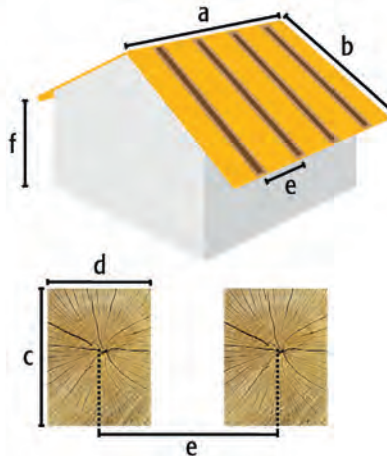

Projektangaben

Skizzen, Sperrflächen & Verschattungen

Nutzbare Dachfläche

Breite (a) m x Höhe (b) m

Sparren

Sparrenmaß (c) cm x (d) cm

Anzahl der Sparren

Dachbemaßung

Sparrenabstand (e) cm

Höhe der Traufe (f) m

Dacheindeckung

Maße Breite cm x Länge cm

Ziegelart Pflanne Bieberschwanz Welleternit

Trapezblech Sonstiges

Asbest Ja Nein

Gewünschter Modultyp*