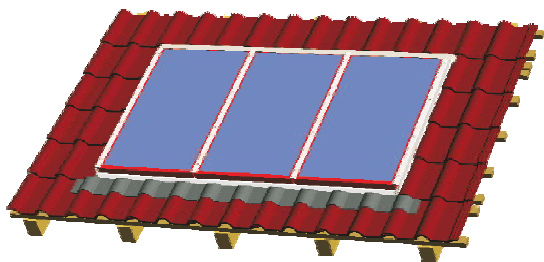

## Sistema de montaje integrado en tejados

ENERGÍA SOLAR  
Un concepto con futuro

# Soporte para montaje integrado en tejados

El innovador sistema de montaje integrado en tejados de **BAUER Solarenergie GmbH** puede aplicarse a montajes modulares verticales y horizontales. Este tipo de montaje combina el reconocido sistema de sujeción de módulos con componentes destinados a la obturación del tejado y que pueden integrarse en el mismo, junto con piezas de unión de acero inoxidable.

Fig. 1

Los componentes principales de este sistema de montaje son chapas de aluminio que se atornillan a las vigas del tejado y forman una especie de bandeja para recoger el resto de las piezas. Los perfiles en C dispuestos en vertical constituyen la superficie de apoyo de los módulos y sirven para alojar las guías de sujeción de módulos.