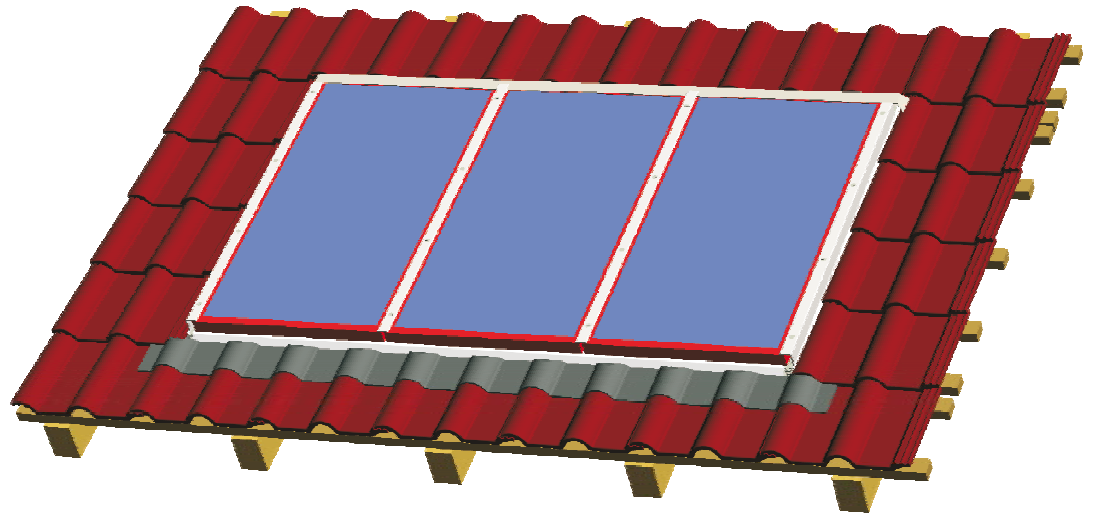

# BAUER

Solarenergie GmbH

ENERGÍA  
FOTOVOLTAICA

## Sistema de montaje integrado en tejados

ENERGÍA SOLAR  
Un concepto con futuro

# Soporte para montaje integrado en tejados

El innovador sistema de montaje integrado en tejados de **BAUER Solarenergie GmbH** puede aplicarse a montajes modulares verticales y horizontales. Este tipo de montaje combina el reconocido sistema de sujeción de módulos con componentes destinados a la obturación del tejado y que pueden integrarse en el mismo, junto con piezas de unión de acero inoxidable.

Fig. 1

Los componentes principales de este sistema de montaje son chapas de aluminio que se atornillan a las vigas del tejado y forman una especie de bandeja para recoger el resto de las piezas. Los perfiles en C dispuestos en vertical constituyen la superficie de apoyo de los módulos y sirven para alojar las guías de sujeción de módulos.